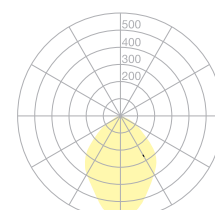

$\eta=97\%$ cd/1000 lm

Belux AG
Neufeldweg 6, CH-5103 Möriken
Tel. +41 61 316 74 01
Fax +41 61 316 75 99
www.belux.com
belux@belux.com

www.belux.com/u-turn