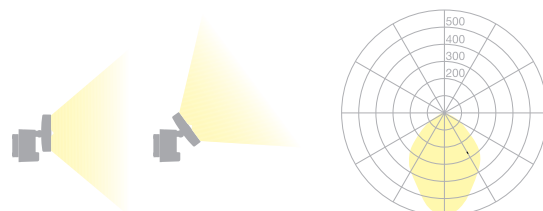

$\eta=97\%$ cd/1000 lm

Belux AG
Neufeldweg 6, CH-5103 Möriken
Tel. +41 61 316 74 01
Fax +41 61 316 75 99
www.belux.com
belux@belux.com

www.belux.com/u-turn