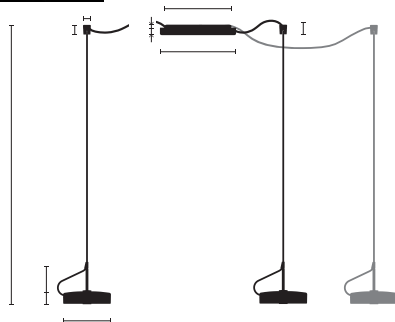

Typ/Bestellnummer	UTN36-12-TD-8027
Leuchtentyp/Montageart	Pendelleuchte
Ausführung	Festanschluss
Energieeffizienzklasse	A
Leuchtmittel	LED, 2x 1150 lm
Lichtfarbe	2700 K
Farbwiedergabeindex	CRI > 80
Betriebsart	Dimmbar
Bedienung	Bauseits
Betriebsgerät (Anzahl)	Dimmbarer Treiber (2), integriert in Baldachin
Leuchtenkopf	Aluminiumdruckguss, nasslackiert, graphitschwarz
Diffusor	PMMA, einseitig satiniert
Klammer	PA, schwarz
Aufhängung (Anz.)	2x 3000 mm (1)
Aufhängungspunkte)	
Oberfläche	Schwarz
Baldachin	Stahl, graphitschwarz; Ø 227 mm
Lichtverteilung	Direkt
Ausstrahlungswinkel	Verstellbar 40° / 80°
Gesamtlichtstrom der Leuchte	LED, 2x 1150 lm
Leistungsaufnahme	2x 16W
Netzspannung	220-240V / 50Hz
Stand-by Verbrauch	< 0,5 W
Schutzklasse	I
Schutzart	IP 20
Verpackungseinheiten	1 (410 x 330 x 90 mm)
Gewicht	3,0 kg
Garantie	36 Monate

Belux AG
Neufeldweg 6, CH-5103
Möriken
Tel. +41 61 316 74 01
Fax +41 61 316 75 99
www.belux.com
belux@belux.com

design
preis
schweiz