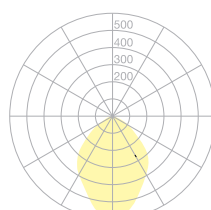

Typ/Bestellnummer	UTN36-12-TD-8027
Leuchtentyp/Montageart	Pendelleuchte
Ausführung	Festanschluss
Energieeffizienzklasse	A
Leuchtmittel	LED, 2x 1150 lm
Lichtfarbe	2700 K
Farbwiedergabeindex	CRI > 80
Betriebsart	Dimmbar
Bedienung	Bauseits
Betriebsgerät (Anzahl)	Dimmbarer Treiber (2), integriert in Baldachin
Leuchtenkopf	Aluminiumdruckguss, nasslackiert, graphitschwarz
Diffusor	PMMA, einseitig satiniert
Klammer	PA, schwarz
Aufhängung (Anz.)	2x 3000 mm (1)
Aufhängungspunkte)	
Oberfläche	Schwarz
Baldachin	Stahl, graphitschwarz; Ø 227 mm
Lichtverteilung	Direkt
Ausstrahlungswinkel	Verstellbar 40° / 80°
Gesamtlichtstrom der Leuchte	LED, 2x 1150 lm
Leistungsaufnahme	2x 16W
Netzspannung	220-240V / 50Hz
Stand-by Verbrauch	< 0,5 W
Schutzklasse	I
Schutzart	IP 20
Verpackungseinheiten	1 (410 x 330 x 90 mm)
Gewicht	3,0 kg
Garantie	36 Monate

Belux AG
Neufeldweg 6, CH-5103
Möriken
Tel. +41 61 316 74 01
Fax +41 61 316 75 99
www.belux.com
belux@belux.com

design
preis
schweiz