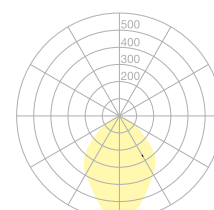

$\eta=97\%$ cd/1000 lm

Belux AG
Neufeldweg 6, CH-5103 Möriken
Tel. +41 61 316 74 01
Fax +41 61 316 75 99
www.belux.com
belux@belux.com

www.belux.com/u-turn