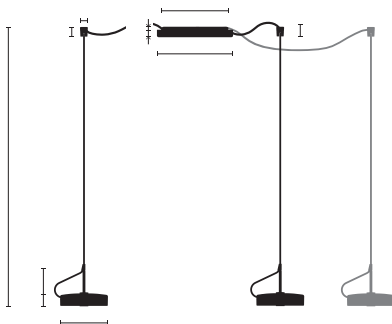

Belux AG

Neufeldweg 6, CH-5103
Möriken
Tel. +41 61 316 74 01
Fax +41 61 316 75 99
www.belux.com
belux@belux.com

design
preis
schweiz