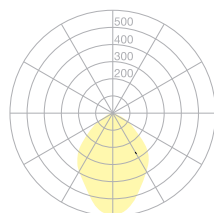

Belux AG

Neufeldweg 6, CH-5103
Möriken
Tel. +41 61 316 74 01
Fax +41 61 316 75 99
www.belux.com
belux@belux.com

design
preis
schweiz