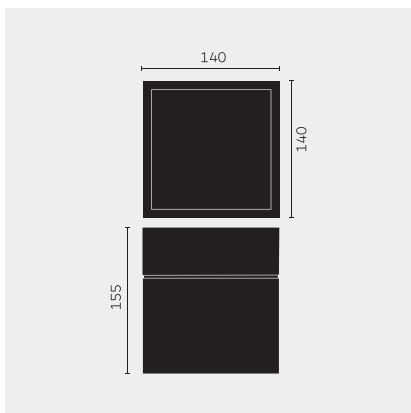

# kreon prologe

<b>Typ</b>	<b>kr988651-9030-SP-SW</b>
Bestellnummer	kr988651-9030-SP-SW
Leuchtentyp/Montageart	Deckenleuchte
Ausführung	prologe 145 Einzel
Farbe	Weiss
Material	Stahlblech, kataphoretisch grundiert und pulverbeschichtet
Lichtfarbe	3000K
Farbwiedergabeindex	CRI90+
Betriebsart	On-Off
Ausstrahlungswinkel	Spot
Lichtstrom	890lm
Leistungsaufnahme	12W
Schutzart	IP 40