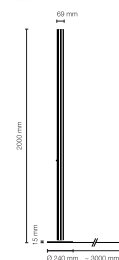

Belux AG
Neufeldweg 6, CH-5103 Möriken
Tel. +41 61 316 74 01
Fax +41 61 316 75 99
www.belux.com
belux@belux.com