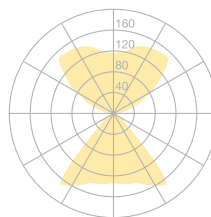

Typ	KRO10-16-8040-TD	KRO10-16-8040-TD
Bestellnummer	KRO10-16-8040-TD	
Leuchtentyp/Montageart	Stehleuchte	
Ausführung	Symmetrische Lichtverteilung	
Farbe	Weiss	
Leuchtmittel	LED, 4000 K, 5900 lm, CRI > 80	
Betriebsart	Dimmbar	
Bedienung	Am Standrohr	
Betriebsgerät (Anzahl)	Treiber (1), in Leuchtenfuss integriert	
Leuchtenkopf	Aluminium, Druckguss	
Diffusor	PMMA	
Standrohr	Aluminium, Strangpressprofil	
Leuchtenfuss	Zamak	
Oberfläche	Weiss NCS S 1002-Y50R, pulverbeschichtet	
Netzkabel	Schwarz, 3x0.75mm ² , L 3000 mm	
Netzstecker	UK-Stecker Typ G	
Lichtverteilung	Direkt (44%) / indirekt (56%)	
UGR	< 12	
Leistungsaufnahme	93 W	
Leuchtenbetriebswirkungsgrad	100%	
Netzspannung	220-240V, 50/60Hz	
Stand-by Verbrauch	< 0.5 W	
Schutzklasse	I	
Schutzart	IP 20	
Verpackungseinheiten	1 (1960 x 600 x 600 mm)	
Gewicht	16 kg	
Garantie	36 Monate	