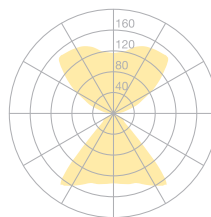

Typ	KRO40-12-8040-TD	KRO40-12-8040-TD
Bestellnummer	KRO40-12-8040-TD	
Leuchtentyp/Montageart	Tischleuchte	
Ausführung	Universal-D	
	Symmetrische Lichtverteilung	
Adaptionspunkt	Zur fixen Befestigung an beliebiger Tischplatte	
Kabelausschluss	Unter der Tischplatte	
Farbe	Schwarz	
Leuchtmittel	LED, 4000 K, 5900 lm, CRI > 80	
Betriebsart	Dimmbar	
Bedienung	Am Standrohr	
Betriebsgerät (Anzahl)	Treiber (1), kabelintegriert	
Leuchtenkopf	Aluminium, Druckguss	
Diffusor	PMMA	
Standrohr	Aluminium, Strangpressprofil	
Oberfläche	Schwarz RAL 9005, pulverbeschichtet	
Netzkabel	Schwarz, 3x0.75mm ² , L 3000 mm	
Netzstecker	CH (Typ J), Schuko (Typ F), UK (Typ G) oder GST18	
Lichtverteilung	Direkt (44%) / indirekt (56%)	
UGR	< 12	
Leistungsaufnahme	93 W	
Leuchtenbetriebswirkungsgrad	100%	
Netzspannung	220-240V, 50/60Hz	
Stand-by Verbrauch	< 0.5 W	
Schutzklasse	I	
Schutzart	IP 20	
Verpackungseinheiten	1 (1500 x 600 x 600 mm)	
Gewicht	16 kg	
Garantie	36 Monate	