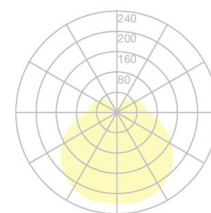

Typ	ILN20-84-DD-8027-3	ILN20-84-DD-8027-3
Bestellnummer	ILN20-84-DD-8027-3	
Leuchtentyp/Montageart	Wandleuchte	
Optik	D-Diffuse	
Farbe	Farblos eloxiert	
Leuchtmittel	LED, CRI > 80, 3 SDCM / BIN	
Lichtfarbe	2700 K	
Betriebsart	Dimmbar DALI	
Bedienung	Bauseits	
Betriebsgerät (Anzahl)	DALI Konverter (1), in der Leuchte	
	integriert	
Länge	852 mm	
Leuchtengehäuse	Aluminium, Strangpressprofil	
Abdeckung	PMMA, satiniert	
Endkappe	Zamak, matt verchromt	
Lichtverteilung	D-DIFFUSE	
Strom	350 mA	
Leistungsaufnahme	17 W	
Leuchtenbetriebswirkungsgrad	84 lm/W	
LED-Lebensdauer	55 000 h (L90/F10)	
Netzspannung	220-240V, 50Hz	
Schutzklasse	I	
Schutzart	IP 20	
Gewicht	2,5 kg	
Garantie	36 Monate	