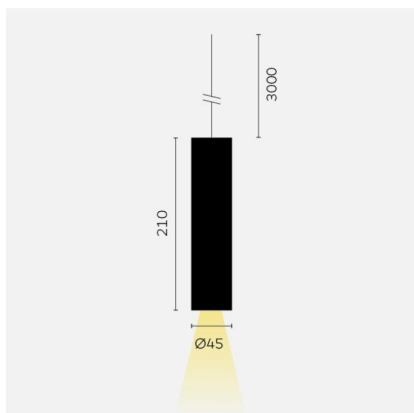

kreon holon

Typ	KR962001-9027-DI-A5
Bestellnummer	KR962001-9027-DI-A5
Leuchtentyp/Montageart	Pendelleuchte
Ausführung	holon 40
Farbe	Weiss
Lichtfarbe	2700K
Farbwiedergabeindex	CRI90+
Leuchtschirm	Rotkupfer
Ausstrahlungswinkel	Dark light (38°)
Lichtstrom	417lm
Schutzart	IP 40