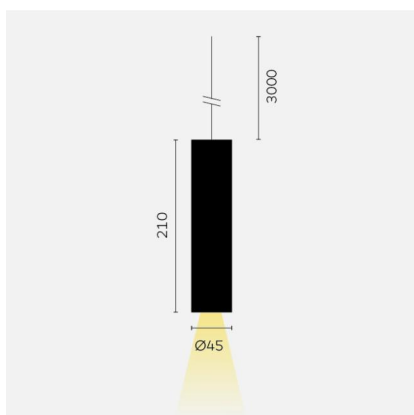

kreon holon

Typ	KR962001-9027-FL-P1
Bestellnummer	KR962001-9027-FL-P1
Leuchtentyp/Montageart	Pendelleuchte
Ausführung	holon 40
Farbe	Weiss
Lichtfarbe	2700K
Farbwiedergabeindex	CRI90+
Leuchtschirm	Weiss
Ausstrahlungswinkel	Flood (35°)
Lichtstrom	558lm
Schutzart	IP 40