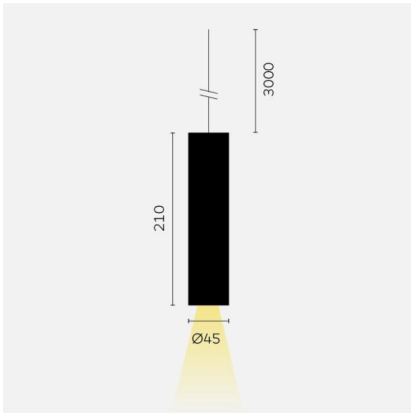

kreon holon

Typ	KR962001-9027-Wdl-A5
Bestellnummer	KR962001-9027-Wdl-A5
Leuchtentyp/Montageart	Pendelleuchte
Ausführung	holon 40
Farbe	Weiss
Lichtfarbe	2700K
Farbwiedergabeindex	CRI90+
Leuchtschirm	Rotkupfer
Ausstrahlungswinkel	Wide dark light (76°)
Lichtstrom	417lm
Schutzart	IP 40