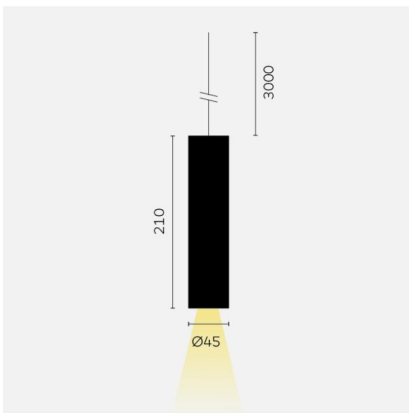

kreon holon

Typ	KR962001-9027-Wfl-P2
Bestellnummer	KR962001-9027-Wfl-P2
Leuchtentyp/Montageart	Pendelleuchte
Ausführung	holon 40
Farbe	Weiss
Lichtfarbe	2700K
Farbwiedergabeindex	CRI90+
Leuchtschirm	Schwarz
Ausstrahlungswinkel	Wide flood (55°)
Lichtstrom	558lm
Schutzart	IP 40