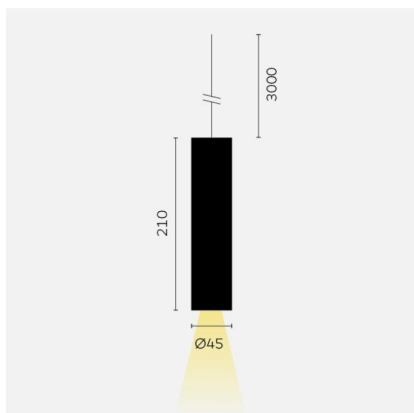

kreon holon

Typ	KR962001-9030-DI-A5
Bestellnummer	KR962001-9030-DI-A5
Leuchtentyp/Montageart	Pendelleuchte
Ausführung	holon 40
Farbe	Weiss
Lichtfarbe	3000K
Farbwiedergabeindex	CRI90+
Leuchtschirm	Rotkupfer
Ausstrahlungswinkel	Dark light (38°)
Lichtstrom	417lm
Schutzart	IP 40