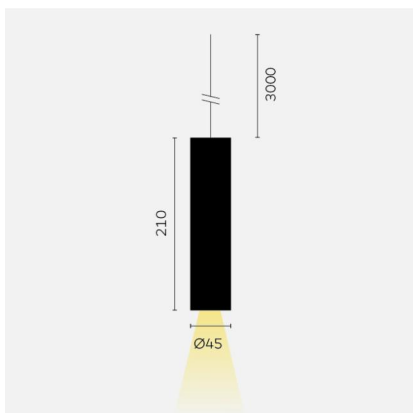

kreon holon

| Typ | KR962001-9030-DI-P2 |
|------------------------|---------------------|
| Bestellnummer | KR962001-9030-DI-P2 |
| Leuchtentyp/Montageart | Pendelleuchte |
| Ausführung | holon 40 |
| Farbe | Weiss |
| Lichtfarbe | 3000K |
| Farbwiedergabeindex | CRI90+ |
| Leuchtschirm | Schwarz |
| Ausstrahlungswinkel | Dark light (38°) |
| Lichtstrom | 417lm |
| Schutzart | IP 40 |