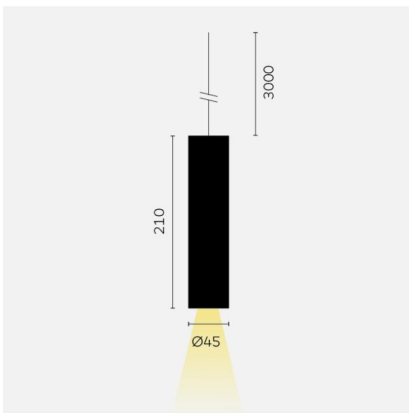

kreon holon

Typ	KR962001-9030-FL-P1
Bestellnummer	KR962001-9030-FL-P1
Leuchtentyp/Montageart	Pendelleuchte
Ausführung	holon 40
Farbe	Weiss
Lichtfarbe	3000K
Farbwiedergabeindex	CRI90+
Leuchtschirm	Weiss
Ausstrahlungswinkel	Flood (35°)
Lichtstrom	558lm
Schutzart	IP 40