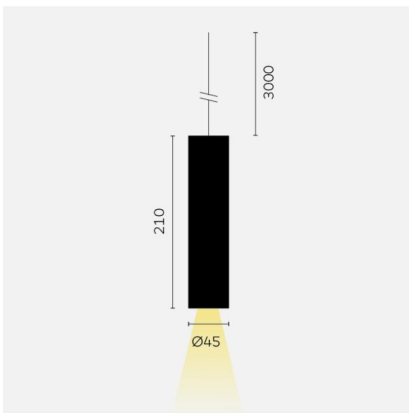

# kreon holon

<b>Typ</b>	<b>KR962001-9030-Wdl-P2</b>
Bestellnummer	KR962001-9030-Wdl-P2
Leuchtentyp/Montageart	Pendelleuchte
Ausführung	holon 40
Farbe	Weiss
Lichtfarbe	3000K
Farbwiedergabeindex	CRI90+
Leuchtschirm	Schwarz
Ausstrahlungswinkel	Wide dark light (76°)
Lichtstrom	417lm
Schutzart	IP 40