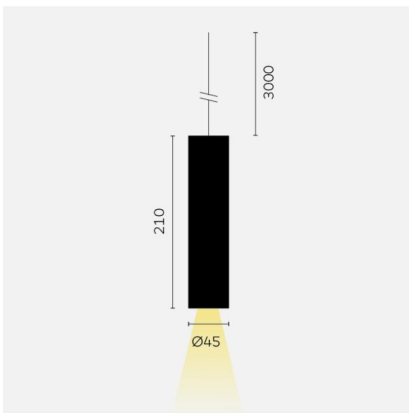

kreon holon

Typ	KR962001-9030-WFL-A5
Bestellnummer	KR962001-9030-WFL-A5
Leuchtentyp/Montageart	Pendelleuchte
Ausführung	holon 40
Farbe	Weiss
Lichtfarbe	3000K
Farbwiedergabeindex	CRI90+
Leuchtschirm	Rotkupfer
Ausstrahlungswinkel	Wide flood (55°)
Lichtstrom	558lm
Schutzart	IP 40