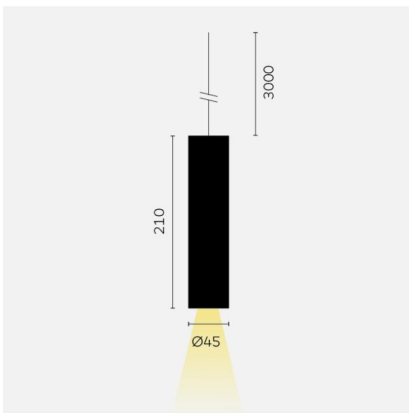

kreon holon

Typ	KR962002-9027-FL-P1
Bestellnummer	KR962002-9027-FL-P1
Leuchtentyp/Montageart	Pendelleuchte
Ausführung	holon 40
Farbe	Schwarz
Lichtfarbe	2700K
Farbwiedergabeindex	CRI90+
Leuchtschirm	Weiss
Ausstrahlungswinkel	Flood (35°)
Lichtstrom	558lm
Schutzart	IP 40