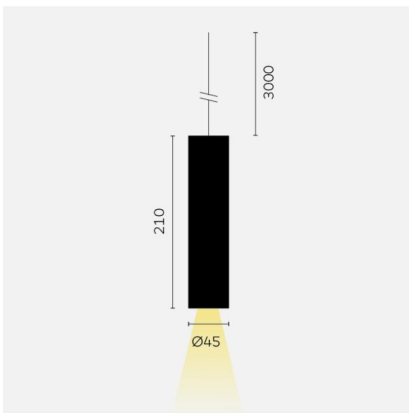

kreon holon

Typ	KR962002-9027-SP-A5
Bestellnummer	KR962002-9027-SP-A5
Leuchtentyp/Montageart	Pendelleuchte
Ausführung	holon 40
Farbe	Schwarz
Lichtfarbe	2700K
Farbwiedergabeindex	CRI90+
Leuchtschirm	Rotkupfer
Ausstrahlungswinkel	Spot (20°)
Lichtstrom	558lm
Schutzart	IP 40