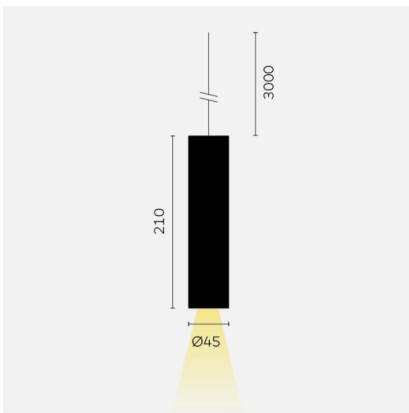

kreon holon

Typ	KR962002-9027-WFL-P1
Bestellnummer	KR962002-9027-WFL-P1
Leuchtentyp/Montageart	Pendelleuchte
Ausführung	holon 40
Farbe	Schwarz
Lichtfarbe	2700K
Farbwiedergabeindex	CRI90+
Leuchtschirm	Weiss
Ausstrahlungswinkel	Wide flood (55°)
Lichtstrom	558lm
Schutzart	IP 40