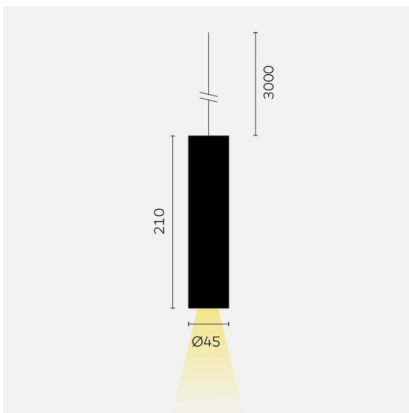

kreon holon

Typ	KR962002-9030-FL-A5
Bestellnummer	KR962002-9030-FL-A5
Leuchtentyp/Montageart	Pendelleuchte
Ausführung	holon 40
Farbe	Schwarz
Lichtfarbe	3000K
Farbwiedergabeindex	CRI90+
Leuchtschirm	Rotkupfer
Ausstrahlungswinkel	Flood (35°)
Lichtstrom	558lm
Schutzart	IP 40