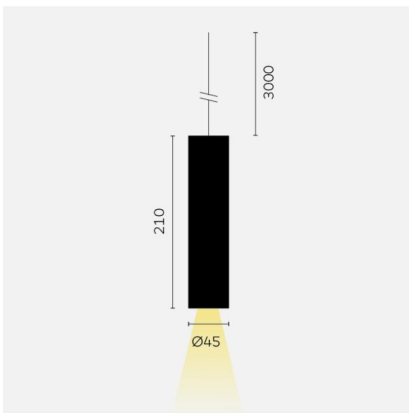

kreon holon

Typ	KR962002-9030-SP-P1
Bestellnummer	KR962002-9030-SP-P1
Leuchtentyp/Montageart	Pendelleuchte
Ausführung	holon 40
Farbe	Schwarz
Lichtfarbe	3000K
Farbwiedergabeindex	CRI90+
Leuchtschirm	Weiss
Ausstrahlungswinkel	Spot (20°)
Lichtstrom	558lm
Schutzart	IP 40