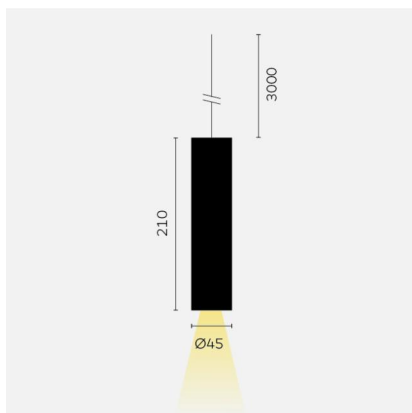

# kreon holon

<b>Typ</b>	<b>KR962002-9030-Wdl-P2</b>
Bestellnummer	KR962002-9030-Wdl-P2
Leuchtentyp/Montageart	Pendelleuchte
Ausführung	holon 40
Farbe	Schwarz
Lichtfarbe	3000K
Farbwiedergabeindex	CRI90+
Leuchtschirm	Schwarz
Ausstrahlungswinkel	Wide dark light (76°)
Lichtstrom	417lm
Schutzart	IP 40