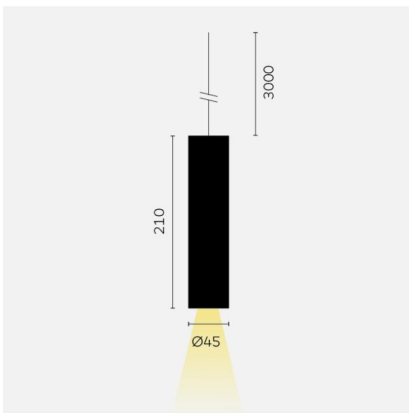

kreon holon

Typ	KR962002-9030-WFL-P2
Bestellnummer	KR962002-9030-WFL-P2
Leuchtentyp/Montageart	Pendelleuchte
Ausführung	holon 40
Farbe	Schwarz
Lichtfarbe	3000K
Farbwiedergabeindex	CRI90+
Leuchtschirm	Schwarz
Ausstrahlungswinkel	Wide flood (55°)
Lichtstrom	558lm
Schutzart	IP 40