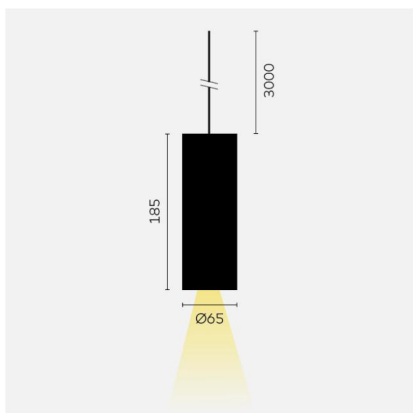

# kreon holon

<b>Typ</b>	<b>KR962851-9027-WFL-SW</b>
Bestellnummer	KR962851-9027-WFL-SW
Leuchtentyp/Montageart	Pendelleuchte
Ausführung	holon 60
Farbe	Weiss
Lichtfarbe	2700K
Farbwiedergabeindex	CRI90+
Betriebsart	On-Off
Ausstrahlungswinkel	Wide flood (55°)
Schutzart	IP 40