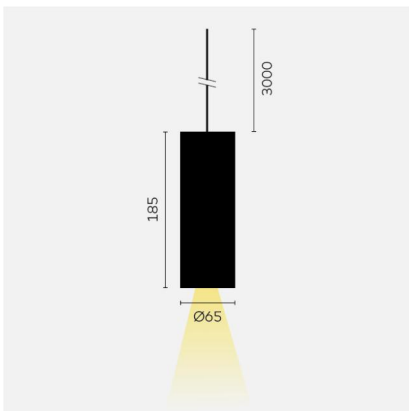

# kreon holon

Typ	KR962851-9030-FL-SW
Bestellnummer	KR962851-9030-FL-SW
Leuchtentyp/Montageart	Pendelleuchte
Ausführung	holon 60
Farbe	Weiss
Lichtfarbe	3000K
Farbwiedergabeindex	CRI90+
Betriebsart	On-Off
Ausstrahlungswinkel	Flood (35°)
Schutzart	IP 40