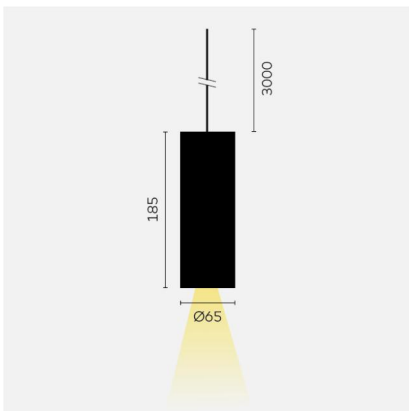

kreon holon

Typ	KR962851-9030-WFL-SW
Bestellnummer	KR962851-9030-WFL-SW
Leuchtentyp/Montageart	Pendelleuchte
Ausführung	holon 60
Farbe	Weiss
Lichtfarbe	3000K
Farbwiedergabeindex	CRI90+
Betriebsart	On-Off
Ausstrahlungswinkel	Wide flood (55°)
Schutzart	IP 40