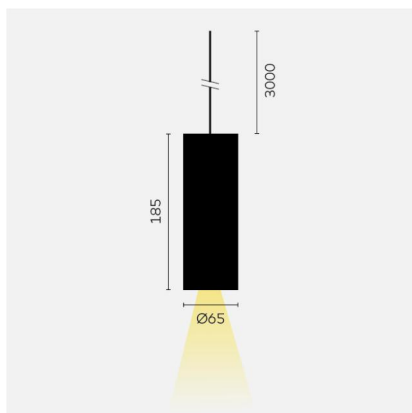

# kreon holon

<b>Typ</b>	<b>KR962851-9040-FL-DD</b>
Bestellnummer	KR962851-9040-FL-DD
Leuchtentyp/Montageart	Pendelleuchte
Ausführung	holon 60
Farbe	Weiss
Lichtfarbe	4000K
Farbwiedergabeindex	CRI90+
Betriebsart	Dimmbar DALI
Ausstrahlungswinkel	Flood (35°)
Schutzart	IP 40