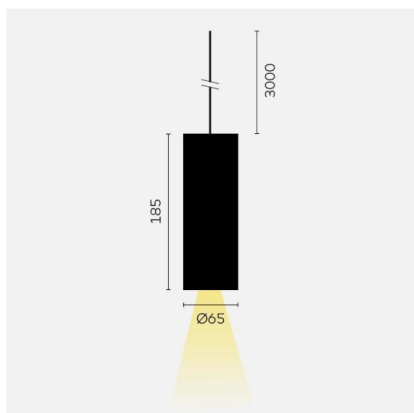

# kreon holon

<b>Typ</b>	<b>KR962851-9040-SSP-DD</b>
Bestellnummer	KR962851-9040-SSP-DD
Leuchtentyp/Montageart	Pendelleuchte
Ausführung	holon 60
Farbe	Weiss
Lichtfarbe	4000K
Farbwiedergabeindex	CRI90+
Betriebsart	Dimmbar DALI
Ausstrahlungswinkel	Spot (20°)
Schutzart	IP 40