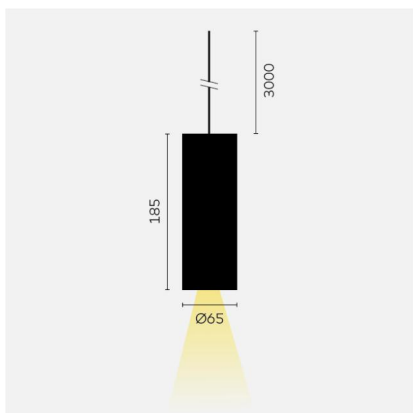

# kreon holon

<b>Typ</b>	<b>KR962851-9040-WFL-DD</b>
Bestellnummer	KR962851-9040-WFL-DD
Leuchtentyp/Montageart	Pendelleuchte
Ausführung	holon 60
Farbe	Weiss
Lichtfarbe	4000K
Farbwiedergabeindex	CRI90+
Betriebsart	Dimmbar DALI
Ausstrahlungswinkel	Wide flood (55°)
Schutzart	IP 40