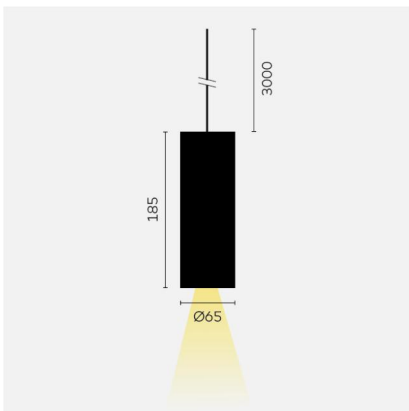

# kreon holon

<b>Typ</b>	<b>KR962851-9527-WFL-DD</b>
Bestellnummer	KR962851-9527-WFL-DD
Leuchtentyp/Montageart	Pendelleuchte
Ausführung	holon 60
Farbe	Weiss
Farbwiedergabeindex	CRI95
Betriebsart	Dimmbar DALI
Ausstrahlungswinkel	Wide flood (55°)
Schutzart	IP 40