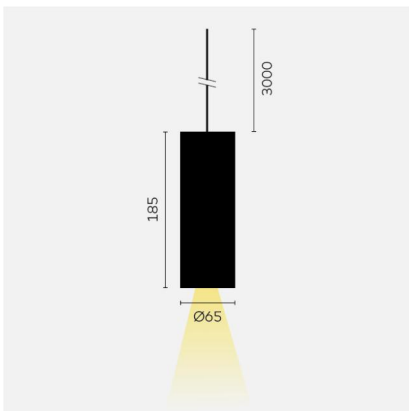

kreon holon

Typ	KR962851-9540-SSP-SW
Bestellnummer	KR962851-9540-SSP-SW
Leuchtentyp/Montageart	Pendelleuchte
Ausführung	holon 60
Farbe	Weiss
Farbwiedergabeindex	CRI95
Betriebsart	On-Off
Ausstrahlungswinkel	Spot (20°)
Schutzart	IP 40