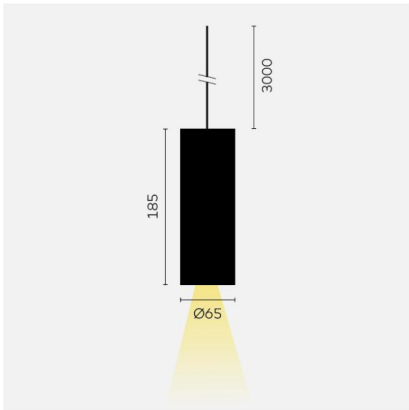

kreon holon

Typ	KR962851-9540-WFL-DD
Bestellnummer	KR962851-9540-WFL-DD
Leuchtentyp/Montageart	Pendelleuchte
Ausführung	holon 60
Farbe	Weiss
Farbwiedergabeindex	CRI95
Betriebsart	Dimmbar DALI
Ausstrahlungswinkel	Wide flood (55°)
Schutzart	IP 40