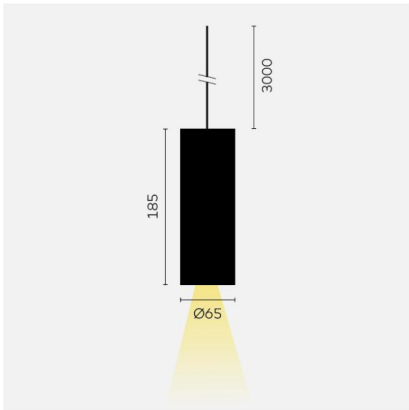

kreon holon

Typ	KR962851-9540-WFL-SW
Bestellnummer	KR962851-9540-WFL-SW
Leuchtentyp/Montageart	Pendelleuchte
Ausführung	holon 60
Farbe	Weiss
Farbwiedergabeindex	CRI95
Betriebsart	On-Off
Ausstrahlungswinkel	Wide flood (55°)
Schutzart	IP 40