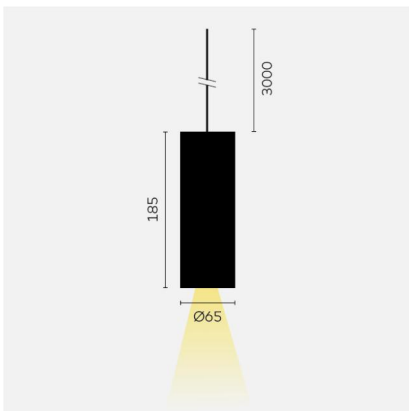

kreon holon

Typ	KR962852-9027-FL-DD
Bestellnummer	KR962852-9027-FL-DD
Leuchtentyp/Montageart	Pendelleuchte
Ausführung	holon 60
Farbe	Schwarz
Lichtfarbe	2700K
Farbwiedergabeindex	CRI90+
Betriebsart	Dimmbar DALI
Ausstrahlungswinkel	Flood (35°)
Schutzart	IP 40