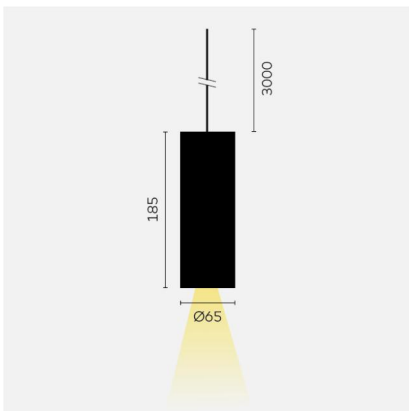

kreon holon

Typ	KR962852-9027-FL-SW
Bestellnummer	KR962852-9027-FL-SW
Leuchtentyp/Montageart	Pendelleuchte
Ausführung	holon 60
Farbe	Schwarz
Lichtfarbe	2700K
Farbwiedergabeindex	CRI90+
Betriebsart	On-Off
Ausstrahlungswinkel	Flood (35°)
Schutzart	IP 40