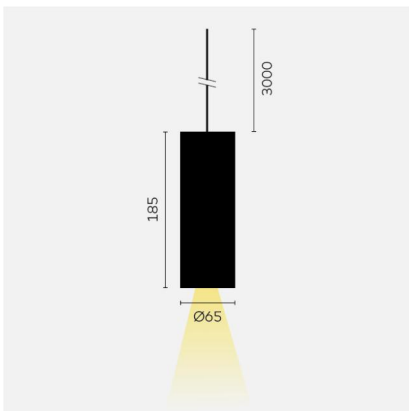

kreon holon

Typ	KR962852-9027-SP-SW
Bestellnummer	KR962852-9027-SP-SW
Leuchtentyp/Montageart	Pendelleuchte
Ausführung	holon 60
Farbe	Schwarz
Lichtfarbe	2700K
Farbwiedergabeindex	CRI90+
Betriebsart	On-Off
Ausstrahlungswinkel	Spot (20°)
Schutzart	IP 40