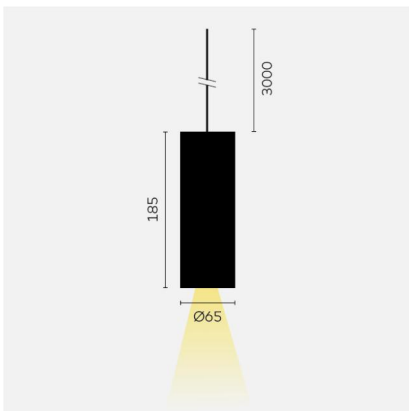

kreon holon

Typ	KR962852-9027-WFL-SW
Bestellnummer	KR962852-9027-WFL-SW
Leuchtentyp/Montageart	Pendelleuchte
Ausführung	holon 60
Farbe	Schwarz
Lichtfarbe	2700K
Farbwiedergabeindex	CRI90+
Betriebsart	On-Off
Ausstrahlungswinkel	Wide flood (55°)
Schutzart	IP 40