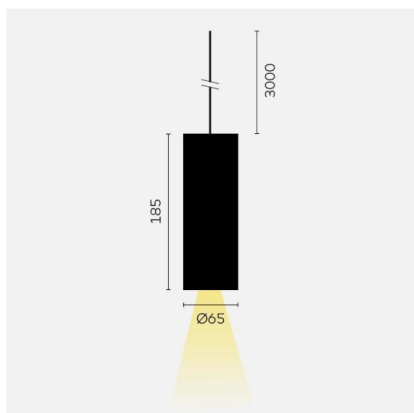

kreon holon

Typ	KR962852-9030-FL-DD
Bestellnummer	KR962852-9030-FL-DD
Leuchtentyp/Montageart	Pendelleuchte
Ausführung	holon 60
Farbe	Schwarz
Lichtfarbe	3000K
Farbwiedergabeindex	CRI90+
Betriebsart	Dimmbar DALI
Ausstrahlungswinkel	Flood (35°)
Schutzart	IP 40