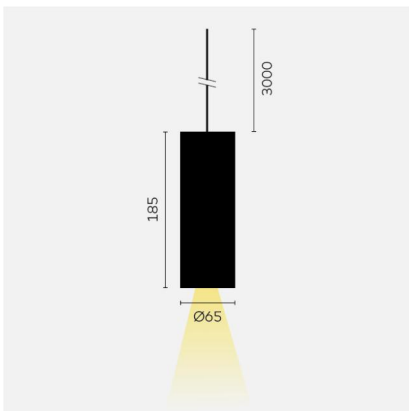

# kreon holon

<b>Typ</b>	<b>KR962852-9030-SP-SW</b>
Bestellnummer	KR962852-9030-SP-SW
Leuchtentyp/Montageart	Pendelleuchte
Ausführung	holon 60
Farbe	Schwarz
Lichtfarbe	3000K
Farbwiedergabeindex	CRI90+
Betriebsart	On-Off
Ausstrahlungswinkel	Spot (20°)
Schutzart	IP 40