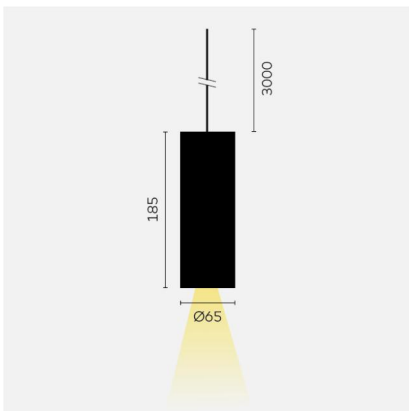

kreon holon

Typ	KR962852-9040-SSP-DD
Bestellnummer	KR962852-9040-SSP-DD
Leuchtentyp/Montageart	Pendelleuchte
Ausführung	holon 60
Farbe	Schwarz
Lichtfarbe	4000K
Farbwiedergabeindex	CRI90+
Betriebsart	Dimmbar DALI
Ausstrahlungswinkel	Spot (20°)
Schutzart	IP 40