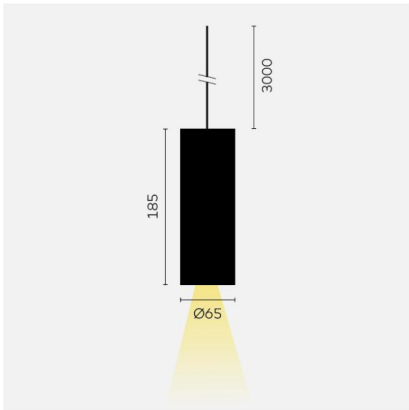

kreon holon

Typ	KR962852-9527-SSP-SW
Bestellnummer	KR962852-9527-SSP-SW
Leuchtentyp/Montageart	Pendelleuchte
Ausführung	holon 60
Farbe	Schwarz
Farbwiedergabeindex	CRI95
Betriebsart	On-Off
Ausstrahlungswinkel	Spot (20°)
Schutzart	IP 40