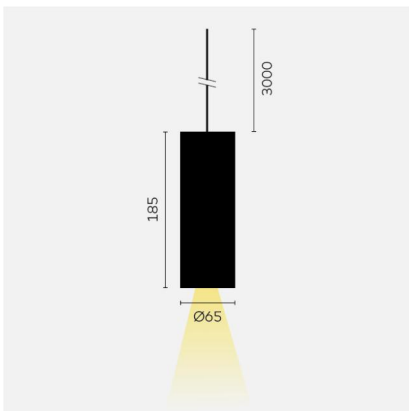

kreon holon

Typ	KR962852-9527-WFL-DD
Bestellnummer	KR962852-9527-WFL-DD
Leuchtentyp/Montageart	Pendelleuchte
Ausführung	holon 60
Farbe	Schwarz
Farbwiedergabeindex	CRI95
Betriebsart	Dimmbar DALI
Ausstrahlungswinkel	Wide flood (55°)
Schutzart	IP 40