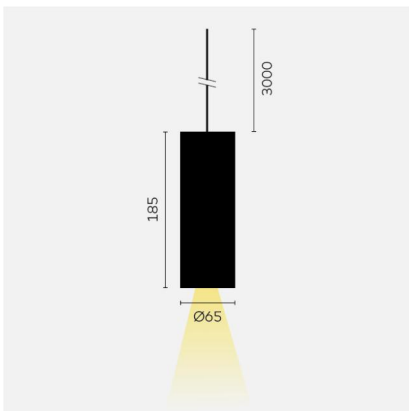

kreon holon

Typ	KR962852-9530-FL-SW
Bestellnummer	KR962852-9530-FL-SW
Leuchtentyp/Montageart	Pendelleuchte
Ausführung	holon 60
Farbe	Schwarz
Farbwiedergabeindex	CRI95
Betriebsart	On-Off
Ausstrahlungswinkel	Flood (35°)
Schutzart	IP 40