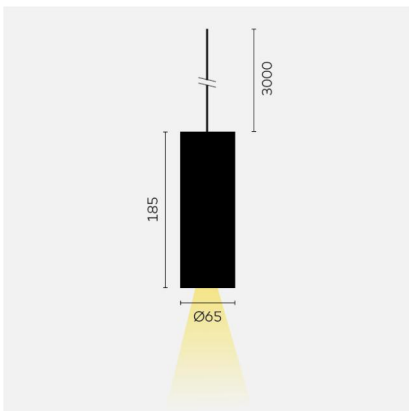

kreon holon

Typ	KR962852-9530-WFL-SW
Bestellnummer	KR962852-9530-WFL-SW
Leuchtentyp/Montageart	Pendelleuchte
Ausführung	holon 60
Farbe	Schwarz
Farbwiedergabeindex	CRI95
Betriebsart	On-Off
Ausstrahlungswinkel	Wide flood (55°)
Schutzart	IP 40