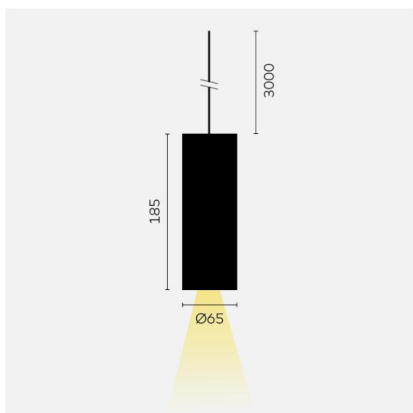

kreon holon

Typ	KR962852-9540-SP-DD
Bestellnummer	KR962852-9540-SP-DD
Leuchtentyp/Montageart	Pendelleuchte
Ausführung	holon 60
Farbe	Schwarz
Farbwiedergabeindex	CRI95
Betriebsart	Dimmbar DALI
Ausstrahlungswinkel	Spot (20°)
Schutzart	IP 40