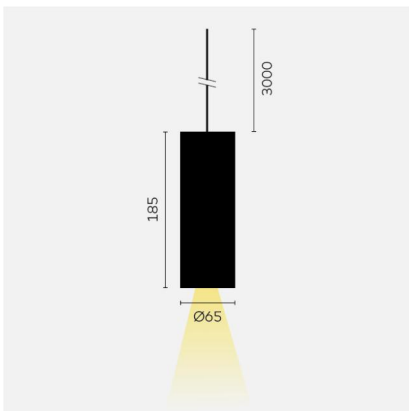

kreon holon

Typ	KR962852-9540-WFL-SW
Bestellnummer	KR962852-9540-WFL-SW
Leuchtentyp/Montageart	Pendelleuchte
Ausführung	holon 60
Farbe	Schwarz
Farbwiedergabeindex	CRI95
Betriebsart	On-Off
Ausstrahlungswinkel	Wide flood (55°)
Schutzart	IP 40