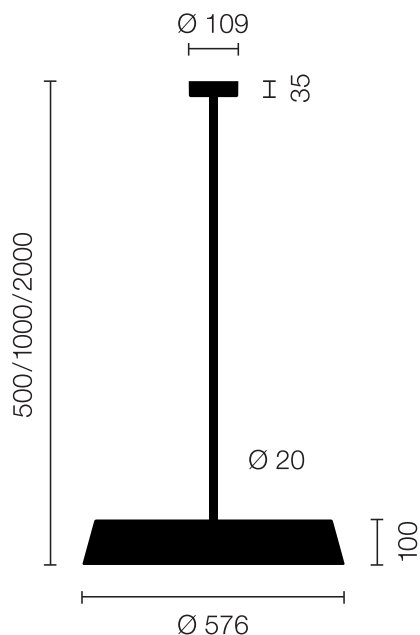

Typ	KOI30-14-8030-00
Bestellnummer	KOI30-14-8030-00
Leuchtentyp/Montageart	Pendelleuchte
Farbe	Weiss
Lichtquelle	LED
Lichtfarbe	3000 K
Farbwiedergabeindex	>/= 80
Betriebsart	On/Off
Bedienung	Bauseits
Betriebsgerät (Anzahl)	LED-Konverter (2), im Leuchtenkopf integriert
Leuchtenkopf	PC, lackiert, weiss
Diffusor	PC, prismaticiert, weiss eingefärbt
Aufhängung (Anz.)	500 mm (1)
Aufhängungspunkte)	
Pendelrohr	Stahl, pulverbeschichtet, weiss
Baldachin	PA, lackiert, weiss, Ø 109 mm
Netzkabel	Schwarz, 3x0.75mm², L ~300 mm
Lichtverteilung	Direkt (27%) / indirekt (73%)
UGR	< 19
Gesamtlichtstrom der Leuchte	11825 lm @ 4000 K
Leistungsaufnahme	90 W
Leuchtenbetriebswirkungsgrad	130 lm/W @ 4000 K
LED-Lebensdauer	55 000 h (L85)
Netzspannung	220-240V, 50Hz
Stand-by Verbrauch	< 0.5 W
Schutzklasse	I
Schutzart	IP 20
Verpackungseinheiten	2 (ca. 600 x 600 x 230 + 780/1280 x 200 x 50 mm)
Gewicht	8.4 kg
Garantie	36 Monate

Belux AG

Neufeldweg 6, CH-5103
Möriken
Tel. +41 61 316 74 01
Fax +41 61 316 75 99
www.belux.com
belux@belux.com

MINERGIE®